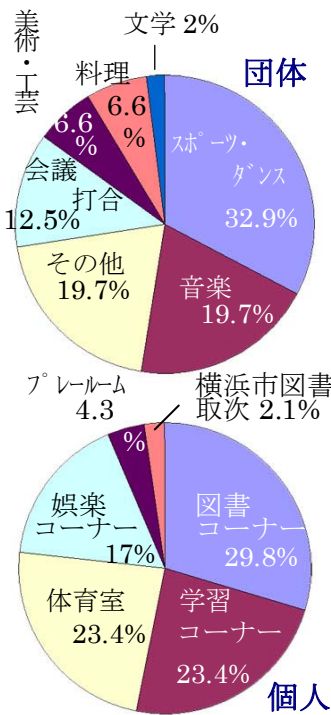

地区センター秋まつり

11月13日(土)10:00~15:00

最近のアンケートから  
藤が丘地区センターご利用の目的は？

最近の利用状況

	4~8月	今年	昨年
ご利用者		52,500人	54,500人
部屋稼動		56.3%	52.0%
図書扱い (市+センター)		18,497冊	18,372冊

屋外(駐車スペース)

- 野菜の朝市 (JA北) 8:30~売り切れ御免!!
- 秋植え苗市 (緑のボランティア)
- 模擬店 (団体・地域商店) サーターアンダーギー 滋養たっぷりスープ(限定) 秋の炊き込みご飯 などなど